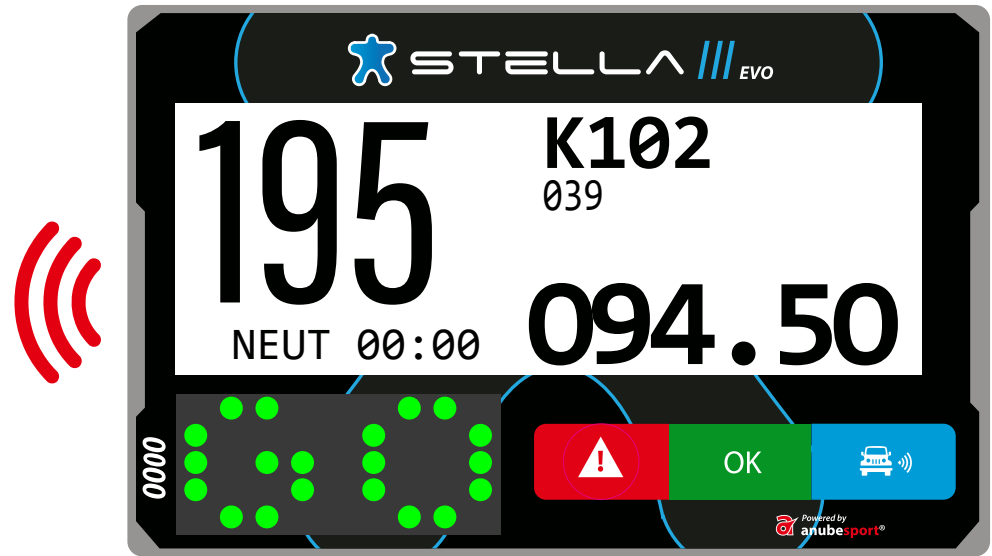

**IL CONFIRME LA DEMANDE
RECUE EN APPUYANT SUR LE BOUTON BLEU**

CONTRÔLE DE VITESSE

CONTRÔLE DE VITESSE

CONTRÔLE DE VITESSE

ROUGE FIXE
Dans la zone de vitesse limitée sans dépasser la vitesse autorisée

ROUGE CLIGNOTANT
Dépassement de la vitesse autorisée

CONTRÔLE DE VITESSE

OFF
fin de zone
de vitesse

NEUTRALISATION

NEUTRALISATION

NEUTRALISATION

NEUTRALISATION

NEUTRALISATION

NEUTRALISATION