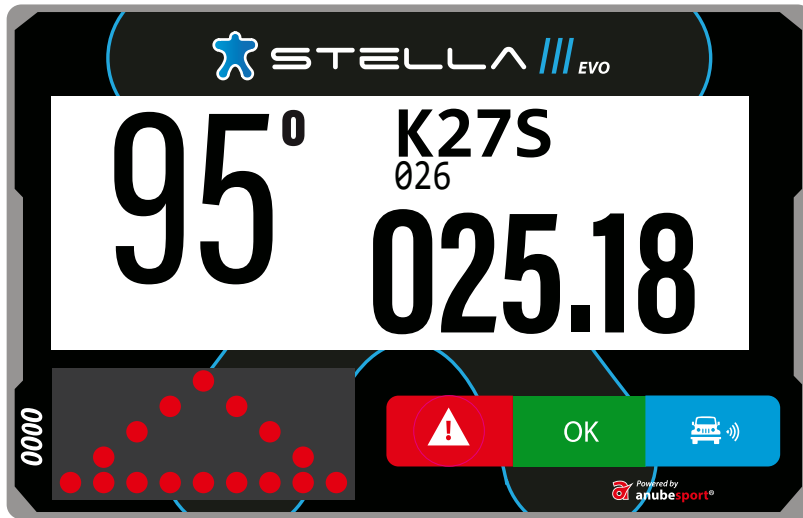

INDICATION DE LA DIRECTION
DU WAYPOINT DANS LE RAYON
DEFINI PAR LE REGLEMENT

DISTANCE
AU WAYPOINT

KILOMETRAGE
TOTAL

CAP DE
NAVIGATION

CONTRÔLE DE VITESSE

LIMITATION
DE VITESSE

LIMITATION
DE VITESSE

VITESSE EN KM/H

BESOIN ASSISTANCE MEDICALE IMMEDIATE

1 sec.

SOS

DANGER VÉHICULE ARRÊTÉ

3 sec.

DANGER 3 !!!

Information 100 m. avant un lieu indique comme « danger 3 » sur le roadbook

DEPASSEMENT / DRAPEAU BLEU

CLIGNOTANT

UN APPUI SUR BOUTON BLEU

DEPASSEMENT / DRAPEAU BLEU

FIXE

CLIGNOTANT
LE VEHICULE RATRAPPE RECOIT
LA DEMANDE DE DEPASSEMENT

DEPASSEMENT / DRAPEAU BLEU

**MESSAGE GO S'AFFICHE
DEPASSEMENT**

FIXE

**IL CONFIRME LA DEMANDE
RECUE EN APPUYANT SUR LE BOUTON BLEU**

CONTRÔLE DE VITESSE

CONTRÔLE DE VITESSE

CONTRÔLE DE VITESSE

ROUGE FIXE
Dans la zone de vitesse limitée sans dépasser la vitesse autorisée

ROUGE CLIGNOTANT
Dépassement de la vitesse autorisée