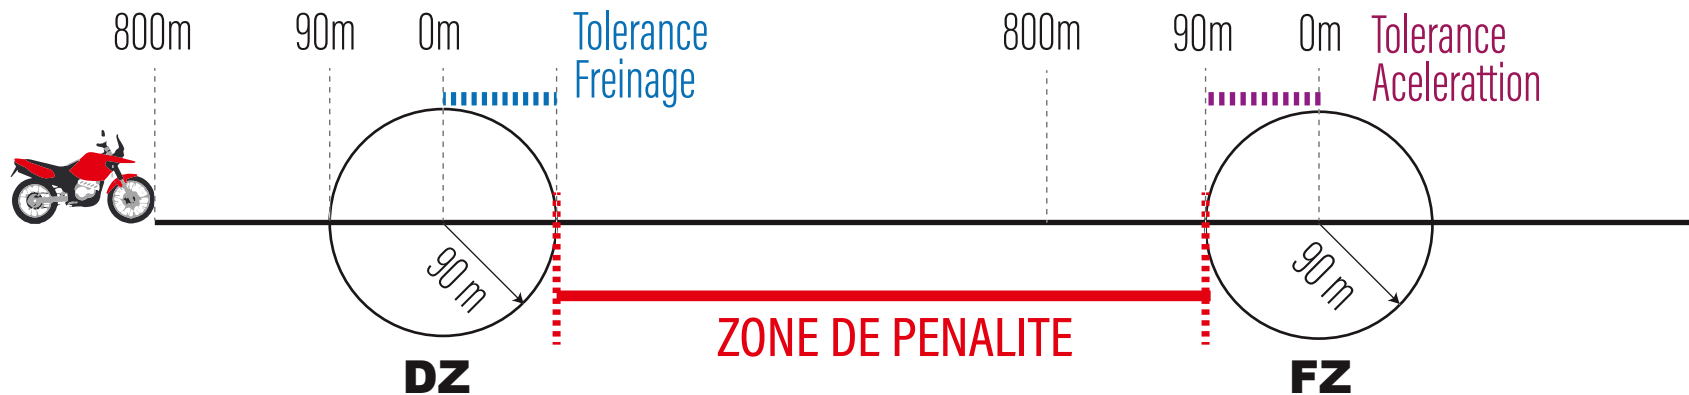

CONTRÔLE DE VITESSE