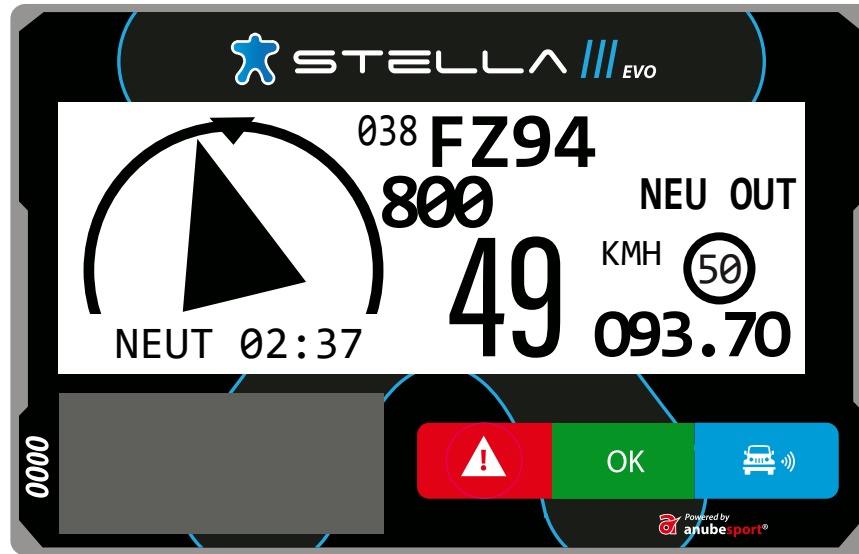

**IL CONFIRME LA DEMANDE
RECUE EN APPUYANT SUR LE BOUTON BLEU**

CONTRÔLE DE VITESSE

CONTRÔLE DE VITESSE

CONTRÔLE DE VITESSE

ROUGE FIXE
Dans la zone de vitesse limitée sans dépasser la vitesse autorisée

ROUGE CLIGNOTANT
Dépassement de la vitesse autorisée

CONTRÔLE DE VITESSE

OFF
fin de zone
de vitesse

NEUTRALISATION

NEUTRALISATION

NEUTRALISATION

NEUTRALISATION

NEUTRALISATION

NEUTRALISATION