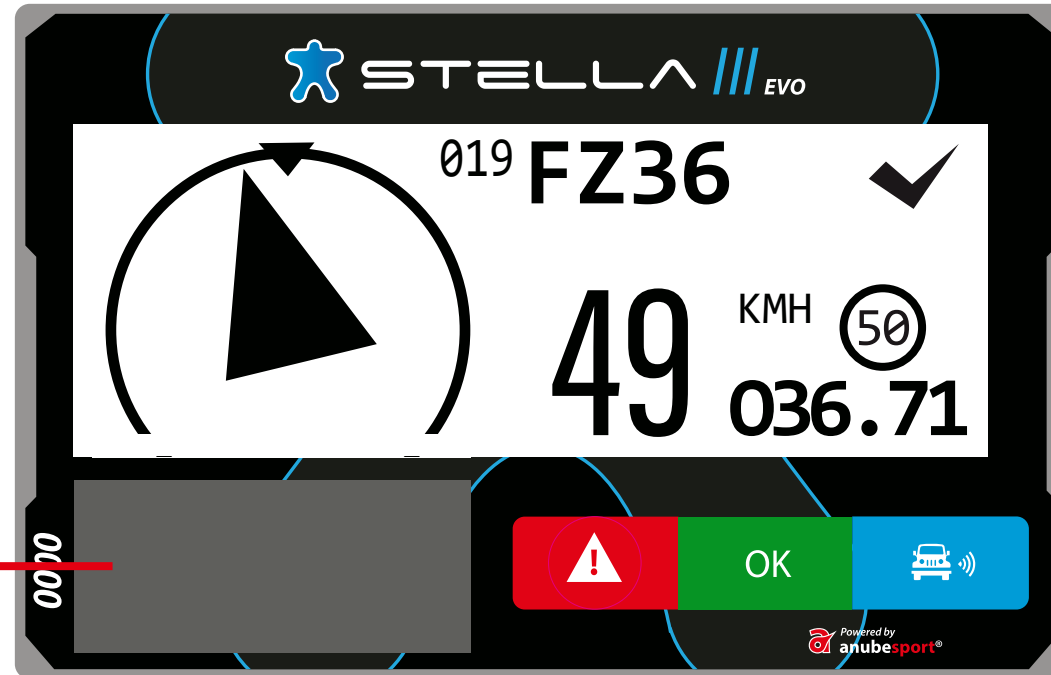

CONTRÔLE DE VITESSE

OFF
fin de zone
de vitesse