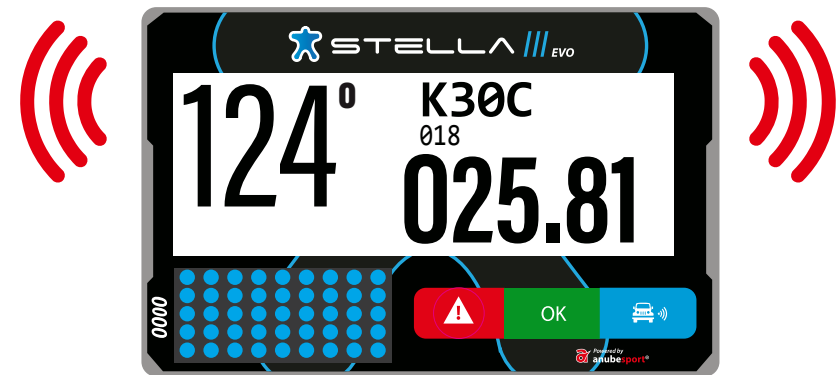

CLIGNOTANT

UN APPUI SUR BOUTON BLEU

DEPASSEMENT / DRAPEAU BLEU

FIXE

CLIGNOTANT
LE VEHICULE RATRAPPE RECOIT
LA DEMANDE DE DEPASSEMENT

DEPASSEMENT / DRAPEAU BLEU

**MESSAGE GO S'AFFICHE
DEPASSEMENT**

FIXE

**IL CONFIRME LA DEMANDE
RECUE EN APPUYANT SUR LE BOUTON BLEU**

CONTRÔLE DE VITESSE

CONTRÔLE DE VITESSE

CONTRÔLE DE VITESSE

ROUGE FIXE
Dans la zone de vitesse limitée sans dépasser la vitesse autorisée

ROUGE CLIGNOTANT
Dépassement de la vitesse autorisée