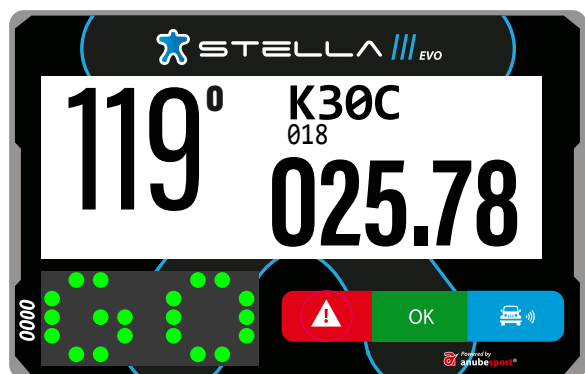

CLIGNOTANT

UN APPUI SUR BOUTON BLEU

DEPASSEMENT / DRAPEAU BLEU

FIXE

CLIGNOTANT
LE VEHICULE RATRAPPE RECOIT
LA DEMANDE DE DEPASSEMENT

DEPASSEMENT / DRAPEAU BLEU

**MESSAGE GO S'AFFICHE
DEPASSEMENT**

FIXE

**IL CONFIRME LA DEMANDE
RECUE EN APPUYANT SUR LE BOUTON BLEU**

CONTRÔLE DE VITESSE

CONTRÔLE DE VITESSE

CONTRÔLE DE VITESSE

ROUGE FIXE
Dans la zone de vitesse limitée sans dépasser la vitesse autorisée

ROUGE CLIGNOTANT
Dépassement de la vitesse autorisée