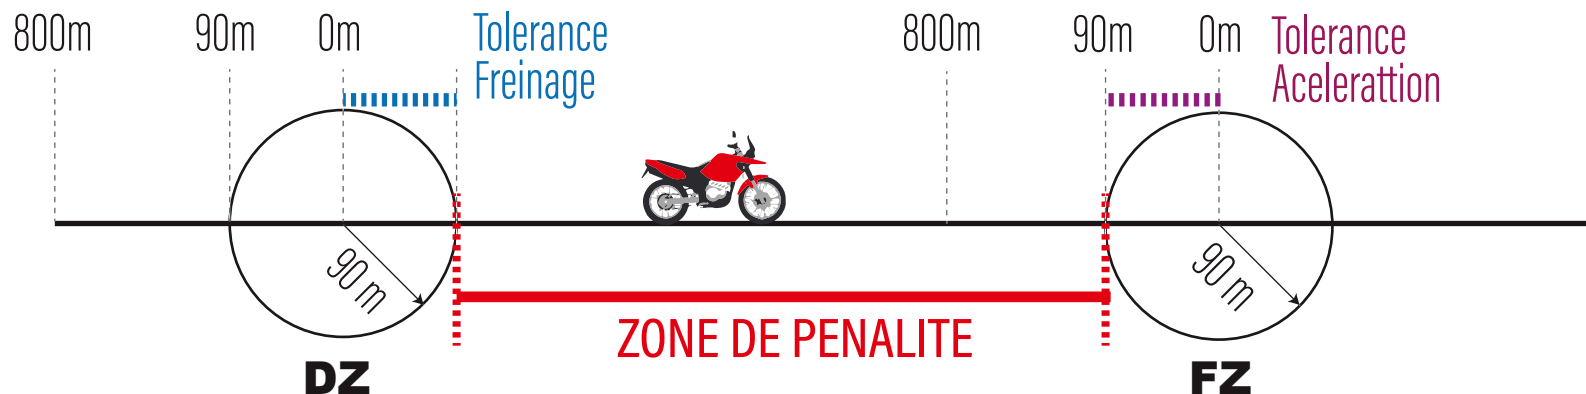

**IL CONFIRME LA DEMANDE
RECUE EN APPUYANT SUR LE BOUTON BLEU**

CONTRÔLE DE VITESSE

CONTRÔLE DE VITESSE

CONTRÔLE DE VITESSE

ROUGE FIXE
Dans la zone de vitesse limitée sans dépasser la vitesse autorisée

ROUGE CLIGNOTANT
Dépassement de la vitesse autorisée