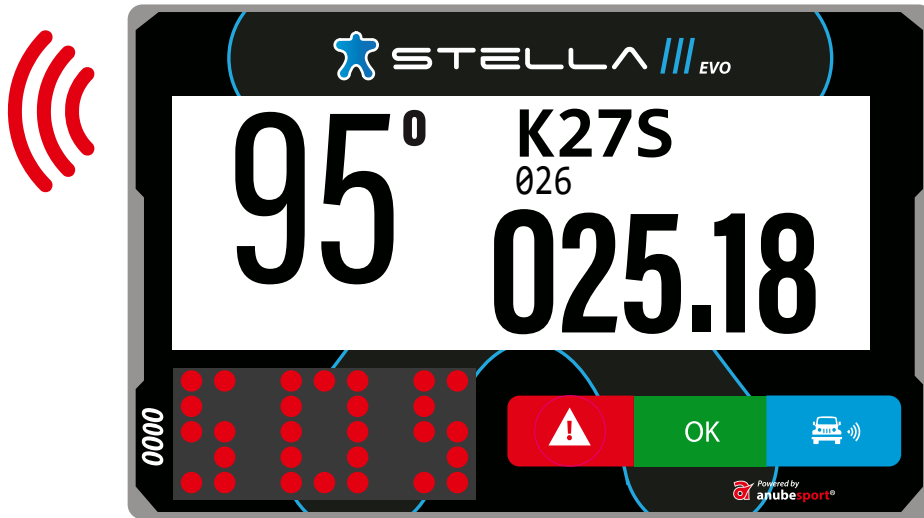

 STELLA 

Powered by
 **anubesport**[®]

ÉCRAN PRINCIPAL

NUMERO DU WAYPOINT
VERS LEQUEL VOUS ALLEZ

NOM DU WAYPOINT
VERS LEQUEL VOUS ALLEZ

CAP DE
NAVIGATION

KILOMETRAGE
TOTAL

PROXIMITÉ DU WAYPOINT

INDICATION DE LA DIRECTION
DU WAYPOINT DANS LE RAYON
DEFINI PAR LE REGLEMENT

DISTANCE
AU WAYPOINT

KILOMETRAGE
TOTAL

CAP DE
NAVIGATION

CONTRÔLE DE VITESSE

LIMITATION
DE VITESSE

LIMITATION
DE VITESSE

VITESSE EN KM/H

BESOIN ASSISTANCE MEDICALE IMMEDIATE

1 sec.

SOS

DANGER VÉHICULE ARRÊTÉ

3 sec.

DANGER 3 !!!

Information 100 m. avant un lieu indique comme « danger 3 » sur le roadbook

DEPASSEMENT / DRAPEAU BLEU