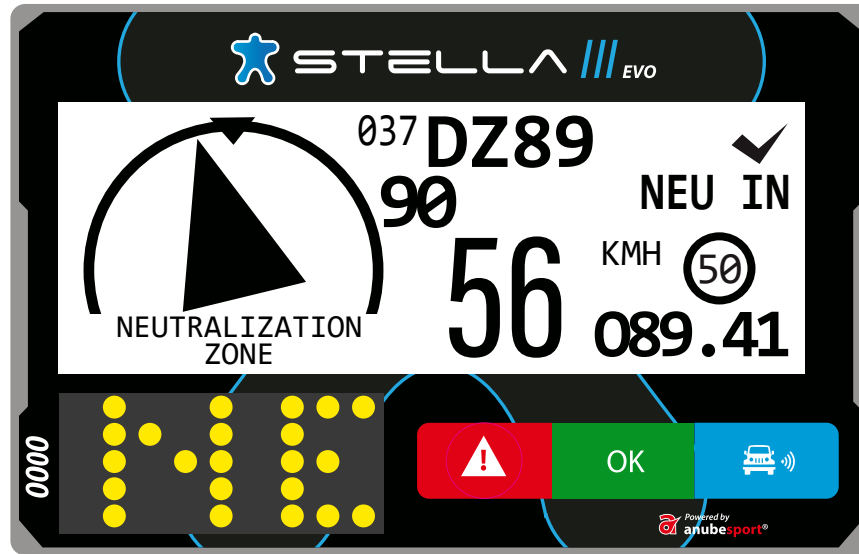

**IL CONFIRME LA DEMANDE
RECUE EN APPUYANT SUR LE BOUTON BLEU**

CONTRÔLE DE VITESSE

CONTRÔLE DE VITESSE

CONTRÔLE DE VITESSE

ROUGE FIXE
Dans la zone de vitesse limitée sans dépasser la vitesse autorisée

ROUGE CLIGNOTANT
Dépassement de la vitesse autorisée

CONTRÔLE DE VITESSE

OFF
fin de zone
de vitesse

NEUTRALISATION

NEUTRALISATION

NEUTRALISATION

NEUTRALISATION

NEUTRALISATION

NEUTRALISATION