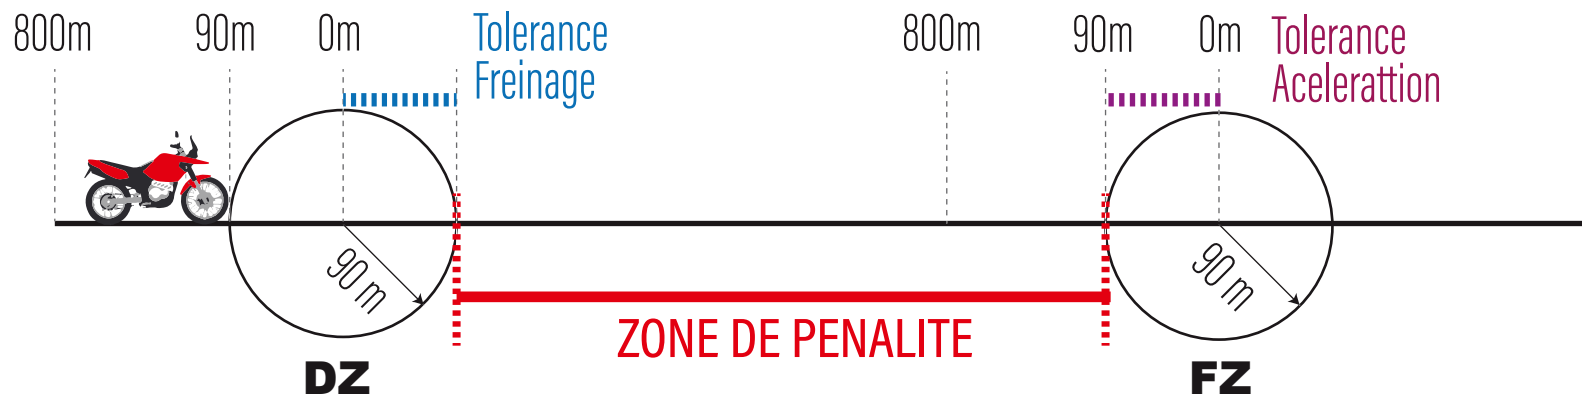

CONTRÔLE DE VITESSE