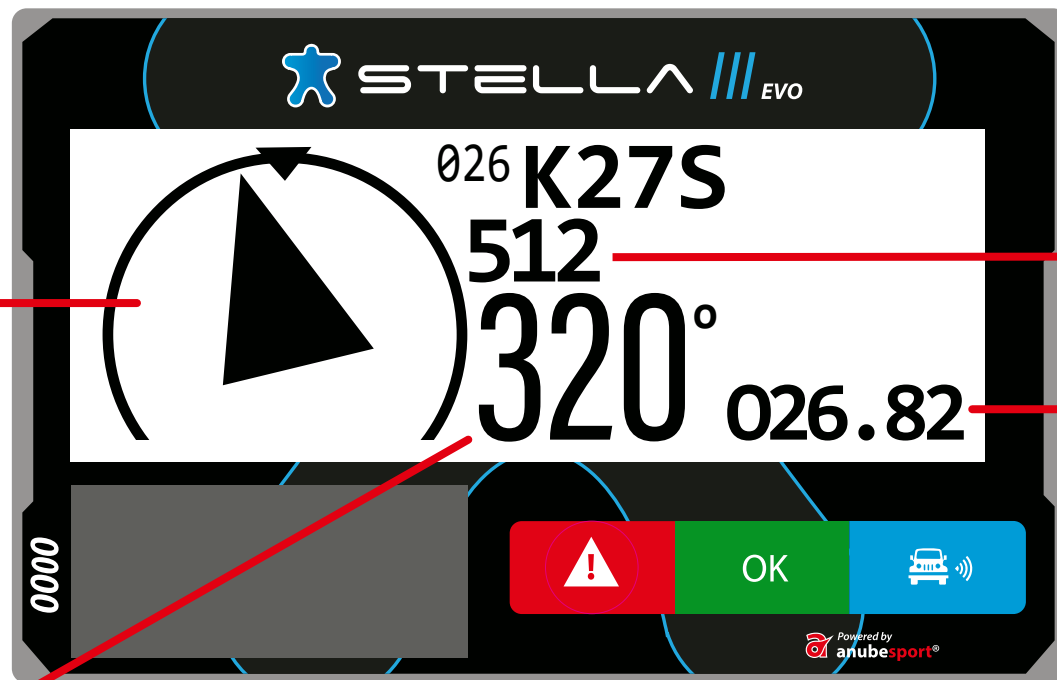

 STELLA 

Powered by
 **anubesport**[®]

ÉCRAN PRINCIPAL

NUMERO DU WAYPOINT
VERS LEQUEL VOUS ALLEZ

NOM DU WAYPOINT
VERS LEQUEL VOUS ALLEZ

CAP DE
NAVIGATION

KILOMETRAGE
TOTAL

PROXIMITÉ DU WAYPOINT

INDICATION DE LA DIRECTION
DU WAYPOINT DANS LE RAYON
DEFINI PAR LE REGLEMENT

DISTANCE
AU WAYPOINT

KILOMETRAGE
TOTAL

CAP DE
NAVIGATION

CONTRÔLE DE VITESSE

LIMITATION
DE VITESSE

LIMITATION
DE VITESSE

VITESSE EN KM/H

BESOIN ASSISTANCE MEDICALE IMMEDIATE

1 sec.

SOS

DANGER VÉHICULE ARRÊTÉ

3 sec.

DANGER 3 !!!

Information 100 m. avant un lieu indique comme « danger 3 » sur le roadbook

DEPASSEMENT / DRAPEAU BLEU