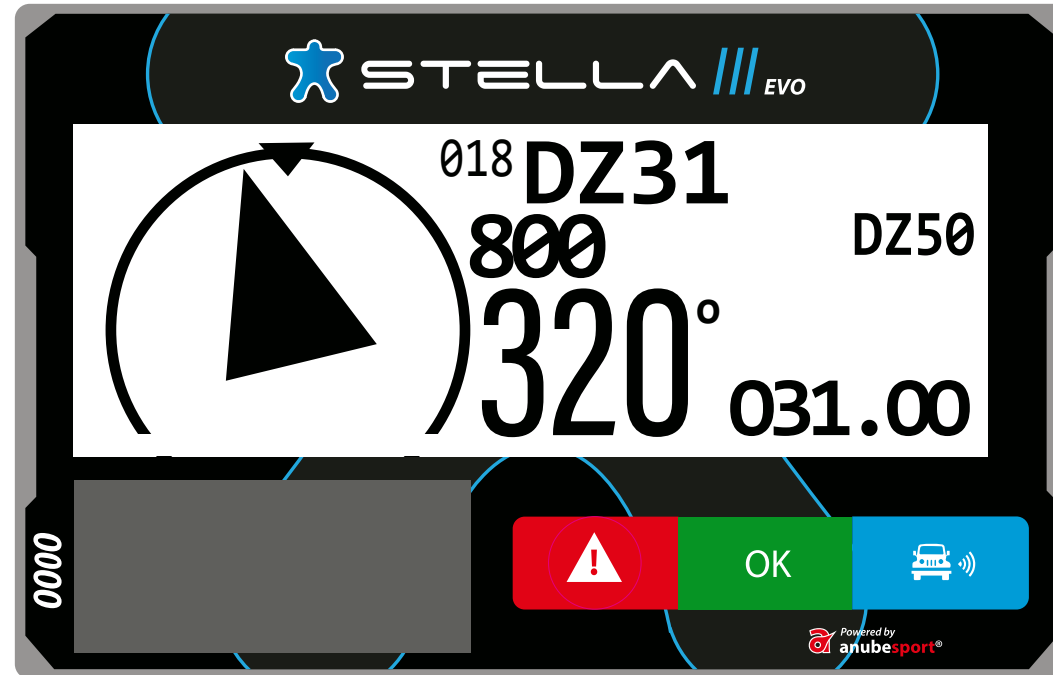

CLIGNOTANT

UN APPUI SUR BOUTON BLEU

DEPASSEMENT / DRAPEAU BLEU

FIXE

CLIGNOTANT
LE VEHICULE RATRAPPE RECOIT
LA DEMANDE DE DEPASSEMENT

DEPASSEMENT / DRAPEAU BLEU

**MESSAGE GO S'AFFICHE
DEPASSEMENT**

FIXE

**IL CONFIRME LA DEMANDE
RECUE EN APPUYANT SUR LE BOUTON BLEU**

CONTRÔLE DE VITESSE

CONTRÔLE DE VITESSE

CONTRÔLE DE VITESSE

ROUGE FIXE
Dans la zone de vitesse limitée sans dépasser la vitesse autorisée

ROUGE CLIGNOTANT
Dépassement de la vitesse autorisée