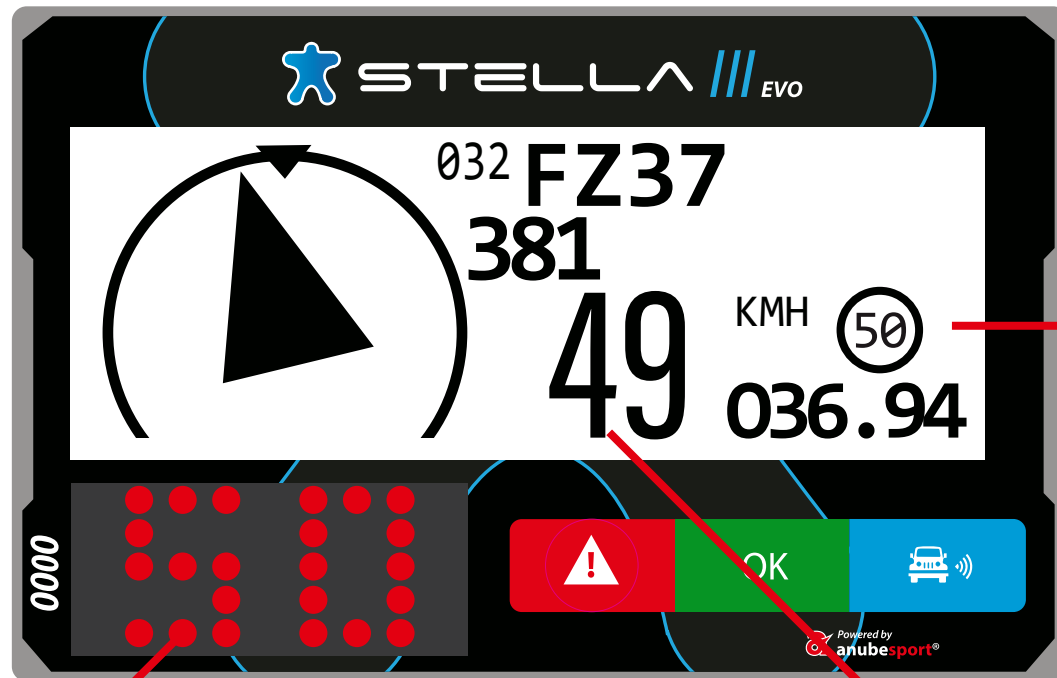

INDICATION DE LA DIRECTION
DU WAYPOINT DANS LE RAYON
DEFINI PAR LE REGLEMENT

DISTANCE
AU WAYPOINT

KILOMETRAGE
TOTAL

CAP DE
NAVIGATION

CONTRÔLE DE VITESSE

LIMITATION
DE VITESSE

LIMITATION
DE VITESSE

VITESSE EN KM/H

BESOIN ASSISTANCE MEDICALE IMMEDIATE

1 sec.

SOS

DANGER VÉHICULE ARRÊTÉ

3 sec.

DANGER 3 !!!

Information 100 m. avant un lieu indique comme « danger 3 » sur le roadbook

DEPASSEMENT / DRAPEAU BLEU