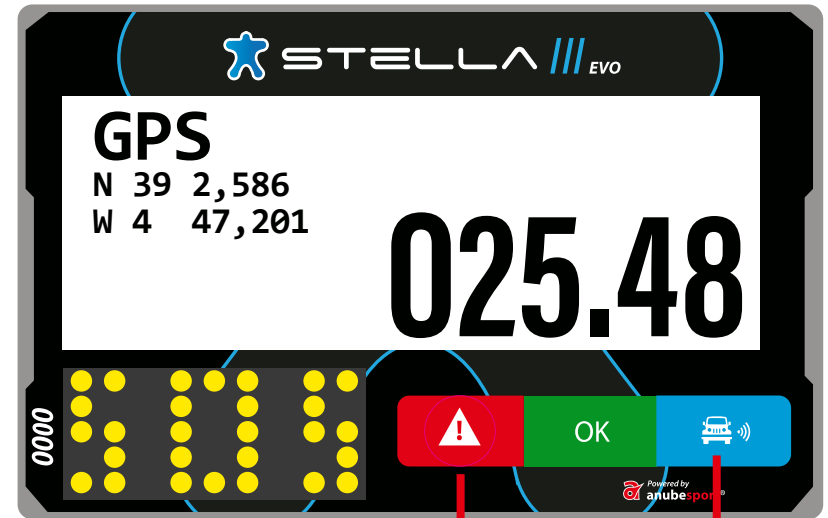

INDICATION DE LA DIRECTION
DU WAYPOINT DANS LE RAYON
DEFINI PAR LE REGLEMENT

DISTANCE
AU WAYPOINT

KILOMETRAGE
TOTAL

CAP DE
NAVIGATION

CONTRÔLE DE VITESSE

LIMITATION
DE VITESSE

LIMITATION
DE VITESSE

VITESSE EN KM/H

BESOIN ASSISTANCE MEDICALE IMMEDIATE

1 sec.

SOS

DANGER VÉHICULE ARRÊTÉ

3 sec.

DANGER 3 !!!

Information 100 m. avant un lieu indique comme « danger 3 » sur le roadbook

DEPASSEMENT / DRAPEAU BLEU