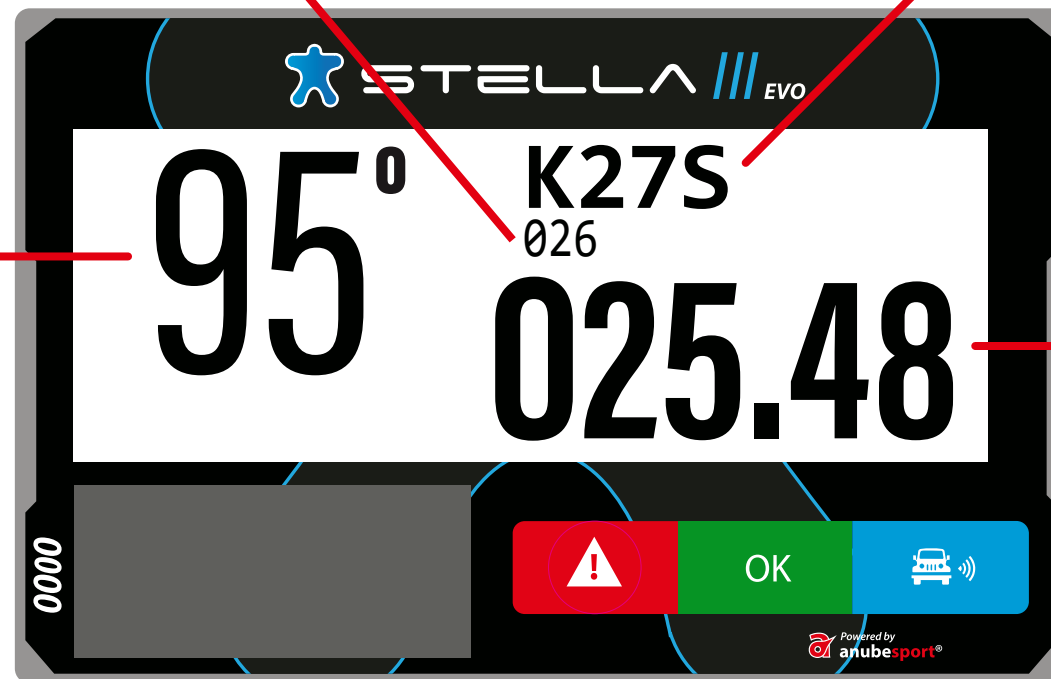

 STELLA 

Powered by
 **anubesport**[®]

ÉCRAN PRINCIPAL

NUMERO DU WAYPOINT
VERS LEQUEL VOUS ALLEZ

NOM DU WAYPOINT
VERS LEQUEL VOUS ALLEZ

CAP DE
NAVIGATION

KILOMETRAGE
TOTAL

PROXIMITÉ DU WAYPOINT

INDICATION DE LA DIRECTION
DU WAYPOINT DANS LE RAYON
DEFINI PAR LE REGLEMENT

DISTANCE
AU WAYPOINT

KILOMETRAGE
TOTAL

CAP DE
NAVIGATION

CONTRÔLE DE VITESSE

LIMITATION
DE VITESSE

LIMITATION
DE VITESSE

VITESSE EN KM/H

BESOIN ASSISTANCE MEDICALE IMMEDIATE

1 sec.

SOS

DANGER VÉHICULE ARRÊTÉ

3 sec.

DANGER 3 !!!

Information 100 m. avant un lieu indique comme « danger 3 » sur le roadbook

DEPASSEMENT / DRAPEAU BLEU