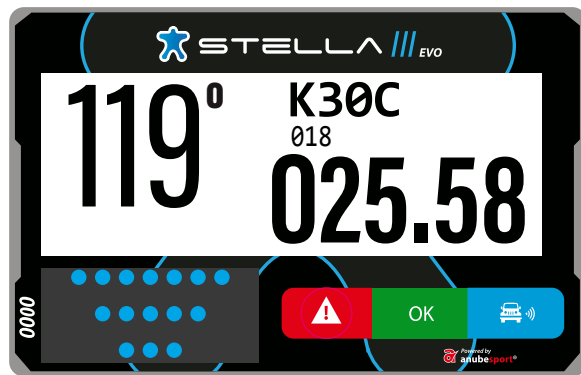

DEPASSEMENT / DRAPEAU BLEU

FIXE