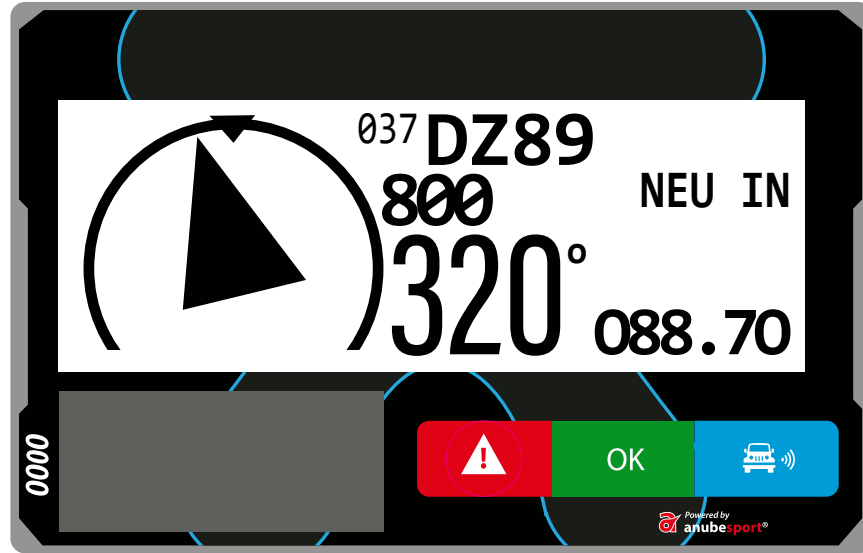

NEUTRALISATION