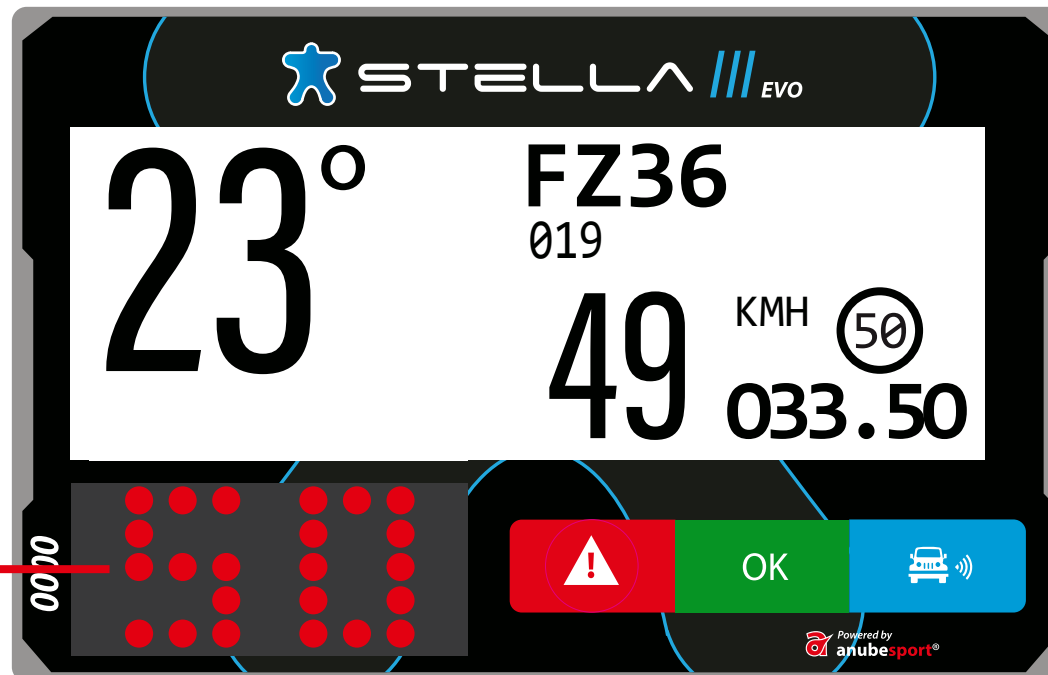

**IL CONFIRME LA DEMANDE
RECUE EN APPUYANT SUR LE BOUTON BLEU**

CONTRÔLE DE VITESSE

CONTRÔLE DE VITESSE

CONTRÔLE DE VITESSE

ROUGE FIXE
Dans la zone de vitesse limitée sans dépasser la vitesse autorisée

ROUGE CLIGNOTANT
Dépassement de la vitesse autorisée