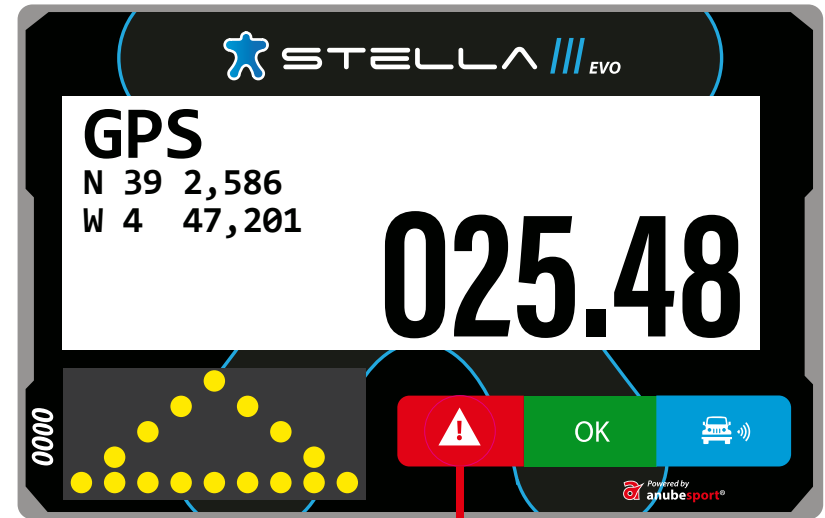

INDICATION DE LA DIRECTION
DU WAYPOINT DANS LE RAYON
DEFINI PAR LE REGLEMENT

DISTANCE
AU WAYPOINT

KILOMETRAGE
TOTAL

CAP DE
NAVIGATION

CONTRÔLE DE VITESSE

LIMITATION
DE VITESSE

LIMITATION
DE VITESSE

VITESSE EN KM/H

BESOIN ASSISTANCE MEDICALE IMMEDIATE

1 sec.

SOS

DANGER VÉHICULE ARRÊTÉ

3 sec.

DANGER 3 !!!

Information 100 m. avant un lieu indique comme « danger 3 » sur le roadbook

DEPASSEMENT / DRAPEAU BLEU

**IL CONFIRME LA DEMANDE
RECUE EN APPUYANT SUR LE BOUTON BLEU**

CONTRÔLE DE VITESSE

CONTRÔLE DE VITESSE

CONTRÔLE DE VITESSE

ROUGE FIXE
Dans la zone de vitesse limitée sans dépasser la vitesse autorisée

ROUGE CLIGNOTANT
Dépassement de la vitesse autorisée