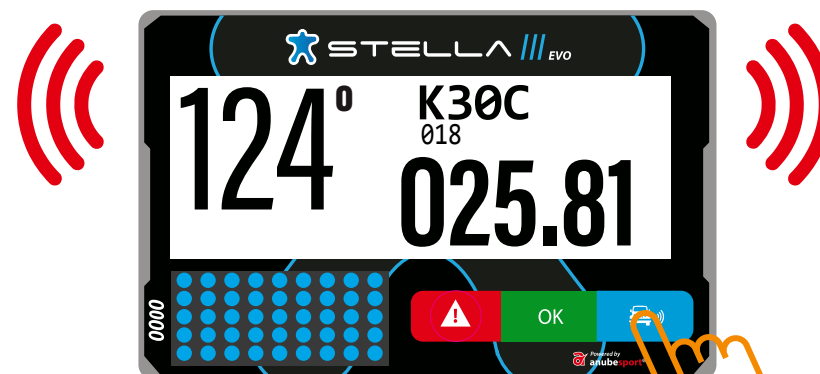

CLIGNOTANT

UN APPUI SUR BOUTON BLEU

DEPASSEMENT / DRAPEAU BLEU

FIXE

CLIGNOTANT
LE VEHICULE RATRAPPE RECOIT
LA DEMANDE DE DEPASSEMENT

DEPASSEMENT / DRAPEAU BLEU

**MESSAGE GO S'AFFICHE
DEPASSEMENT**

FIXE

**IL CONFIRME LA DEMANDE
RECUE EN APPUYANT SUR LE BOUTON BLEU**

CONTRÔLE DE VITESSE

CONTRÔLE DE VITESSE

CONTRÔLE DE VITESSE

ROUGE FIXE
Dans la zone de vitesse limitée sans dépasser la vitesse autorisée

ROUGE CLIGNOTANT
Dépassement de la vitesse autorisée