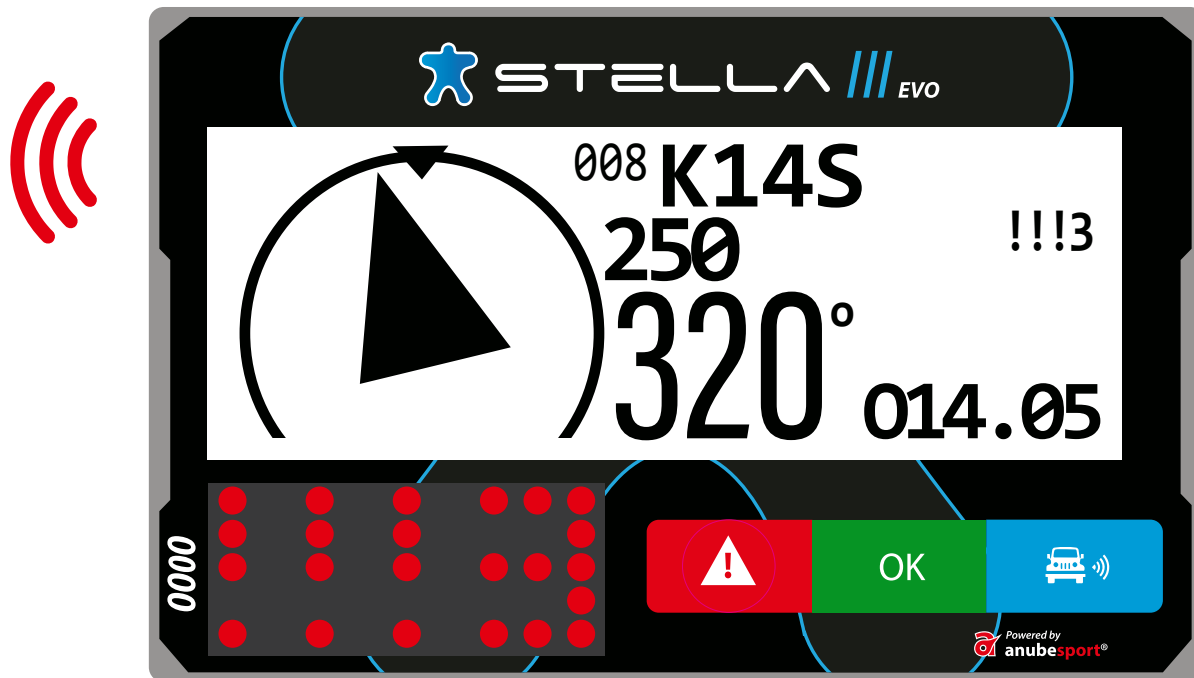

BESOIN ASSISTANCE MEDICALE IMMEDIATE

1 sec.

SOS

DANGER VÉHICULE ARRÊTÉ

3 sec.

DANGER 3 !!!

Information 100 m. avant un lieu indique comme « danger 3 » sur le roadbook

DEPASSEMENT / DRAPEAU BLEU

CLIGNOTANT

UN APPUI SUR BOUTON BLEU

DEPASSEMENT / DRAPEAU BLEU

FIXE

CLIGNOTANT
LE VEHICULE RATRAPPE RECOIT
LA DEMANDE DE DEPASSEMENT

DEPASSEMENT / DRAPEAU BLEU

**MESSAGE GO S'AFFICHE
DEPASSEMENT**

FIXE

**IL CONFIRME LA DEMANDE
RECUE EN APPUYANT SUR LE BOUTON BLEU**

CONTRÔLE DE VITESSE

CONTRÔLE DE VITESSE

CONTRÔLE DE VITESSE

ROUGE FIXE
Dans la zone de vitesse limitée sans dépasser la vitesse autorisée

ROUGE CLIGNOTANT
Dépassement de la vitesse autorisée