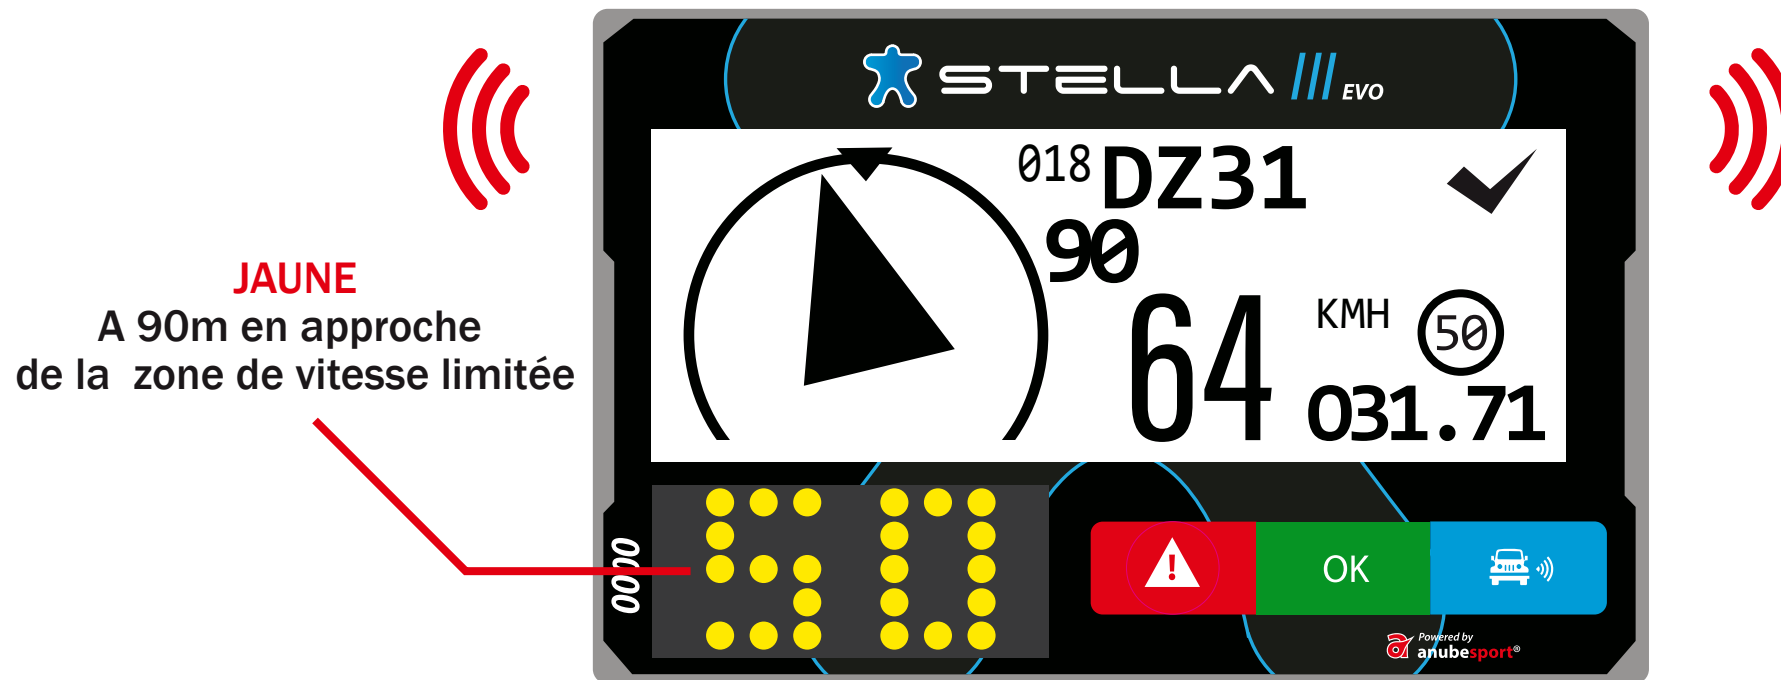

BESOIN ASSISTANCE MEDICALE IMMEDIATE

1 sec.

SOS

DANGER VÉHICULE ARRÊTÉ

3 sec.

DANGER 3 !!!

Information 100 m. avant un lieu indique comme « danger 3 » sur le roadbook

DEPASSEMENT / DRAPEAU BLEU

CLIGNOTANT

UN APPUI SUR BOUTON BLEU

DEPASSEMENT / DRAPEAU BLEU

FIXE

CLIGNOTANT
LE VEHICULE RATRAPPE RECOIT
LA DEMANDE DE DEPASSEMENT

DEPASSEMENT / DRAPEAU BLEU

**MESSAGE GO S'AFFICHE
DEPASSEMENT**

FIXE

**IL CONFIRME LA DEMANDE
RECUE EN APPUYANT SUR LE BOUTON BLEU**

CONTRÔLE DE VITESSE

CONTRÔLE DE VITESSE

CONTRÔLE DE VITESSE

ROUGE FIXE
Dans la zone de vitesse limitée sans dépasser la vitesse autorisée

ROUGE CLIGNOTANT
Dépassement de la vitesse autorisée