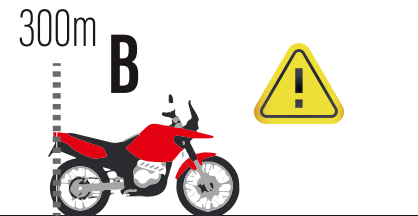

BESOIN ASSISTANCE MEDICALE IMMEDIATE

1 sec.

SOS

DANGER VÉHICULE ARRÊTÉ

3 sec.

DANGER 3 !!!

Information 100 m. avant un lieu indique comme « danger 3 » sur le roadbook

DEPASSEMENT / DRAPEAU BLEU

CLIGNOTANT

UN APPUI SUR BOUTON BLEU

DEPASSEMENT / DRAPEAU BLEU

FIXE

CLIGNOTANT
LE VEHICULE RATRAPPE RECOIT
LA DEMANDE DE DEPASSEMENT

DEPASSEMENT / DRAPEAU BLEU

**MESSAGE GO S'AFFICHE
DEPASSEMENT**

FIXE