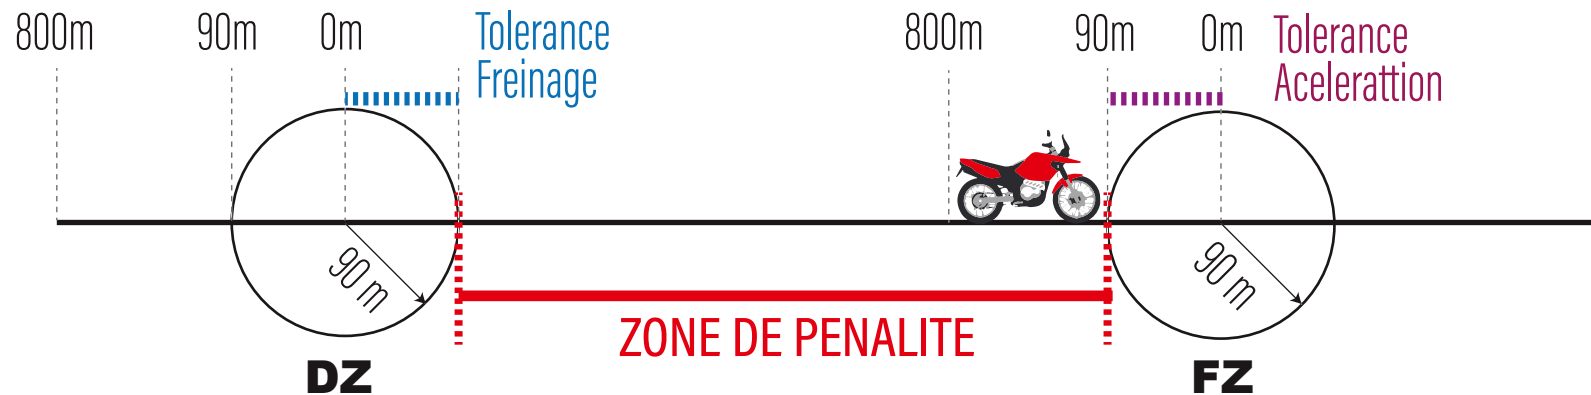

CONTRÔLE DE VITESSE

OFF
fin de zone
de vitesse